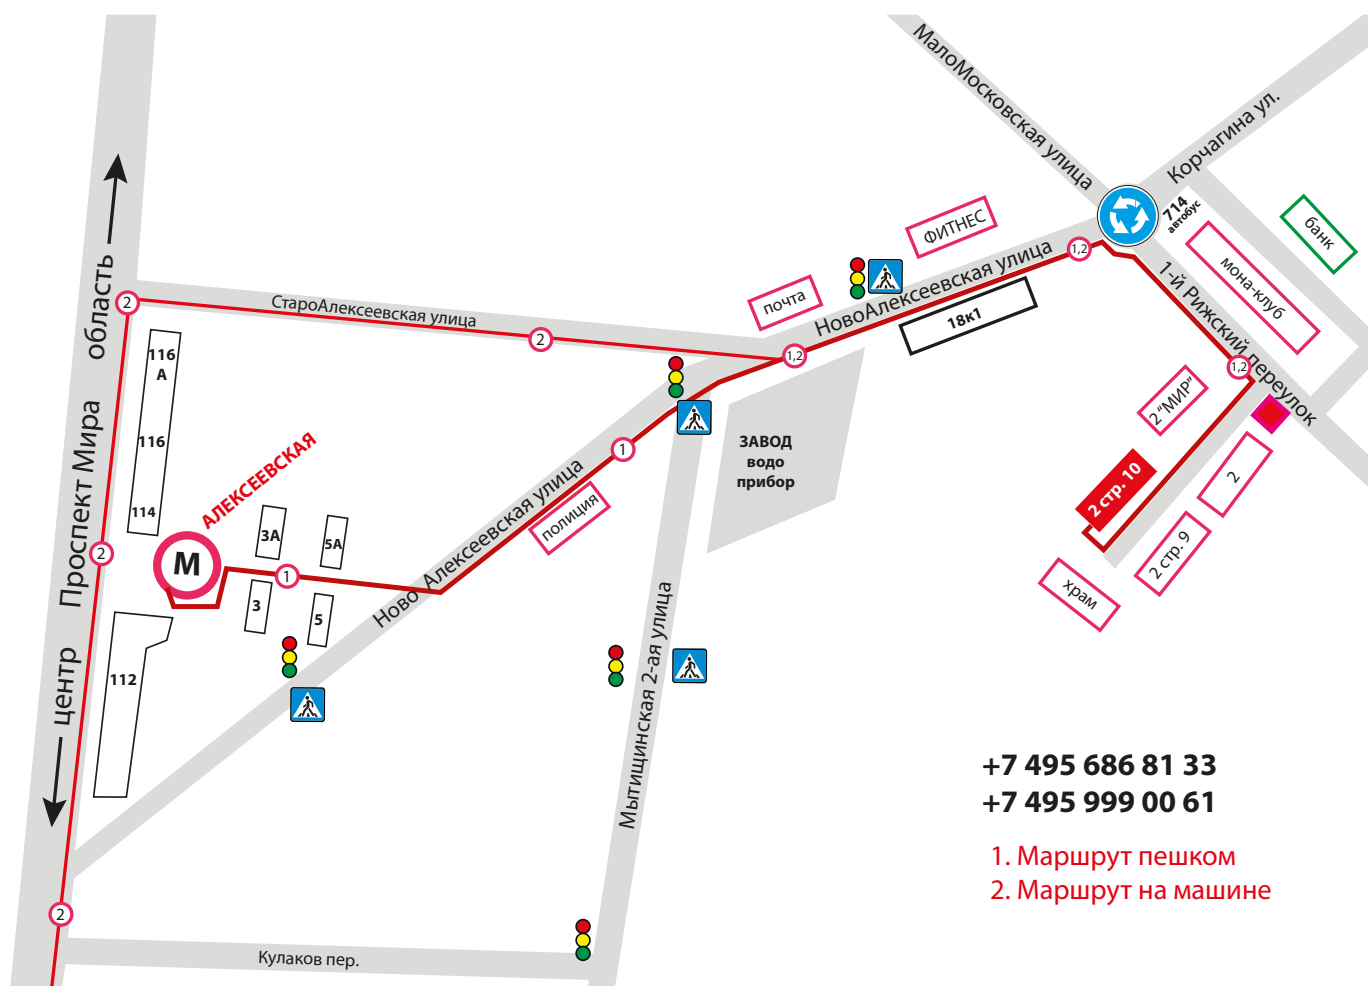

#### Как нас найти:

**1А. Пешком от метро** - от Метро "Алексеевская" необходимо выйти на Новоалексеевскую улицу и идти по ней до кругового движения. Необходимо повернуть направо на 1-й Рижский переулок. Далее см. **пункт 2**.

**1Б. На городском транспорте** - автобус 714 или маршрутка 14М от метро «Рижская» до остановки «1-й Рижский переулок». Остановка расположена на кругу. (см. схему). Далее см. **пункт 2**.

**1В. На машине** - после метро Алексеевская первый поворот на право. Далее прямо до Т-образного перекрестка с Новоалексеевской улицей. Далее на круговом движении первый поворот направо на 1-й Рижский пер.

**2. ДАЛЕЕ.** По Рижскому переулку необходимо неспеша ехать/идти вдоль забора с кирпичными столбиками 150 метров и повернуть направо в первый же поворот на территорию с красными зданиями за этим забором. Далее идти/ехать прямо почти до Храма. Последнее красное здание справа перед Храмом - это дом 2 строение 10. Вход к нам расположен на стороне, которая смотрит на Храм. Посередине этой стороны (не на углу) - крылечко, это вход к нам.

+7 495 686 81 33  
+7 495 999 00 61

1. Маршрут пешком  
2. Маршрут на машине